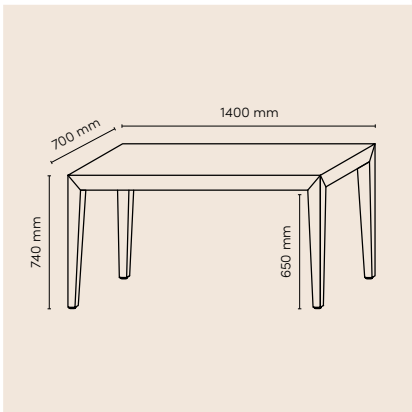

# Wasa

Ajattoman kaunis Rintala Meublen 80-luvun klassikko.  
Design Matti Rintala

Tammi, saarni tai pähkinä  
Jalat massiivipuuta, kansi viilutettu tai linoleumia  
Lakattu, petsattu tai maalattu  
Saa myös kokonaan massiivipuuisena  
Sähköluukut [Götessons.com/fi](https://gotessons.com/fi) -mallistosta tai  
pöydän kannen materiaalista

H740	H 900
1800 x 700 mm	1800 x 700 mm
2000 x 900 mm	2000 x 900 mm

Tilauksesta saatavilla muitakin kokoja  
sekä pieniä pöytiä.