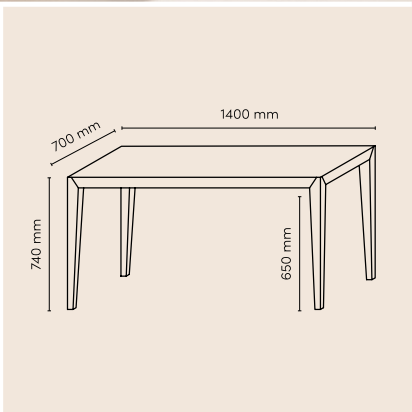

Wasa Light

Wasa –pöytä sirommilla mitoilla. Matti Rintalan piirtämä kaunis erikoisjiiri pöydän kulmissa. Suoran jalkarakenteen ansiosta pöytiä on helppo sijoittaa vieretysten ravintola- ja neuvottelutiloissa. Design Matti Rintala

H740
700 x 700 mm
1400 x 700 mm

Tilauksesta saatavilla muitakin kokoja
sekä pieniä pöytiä.